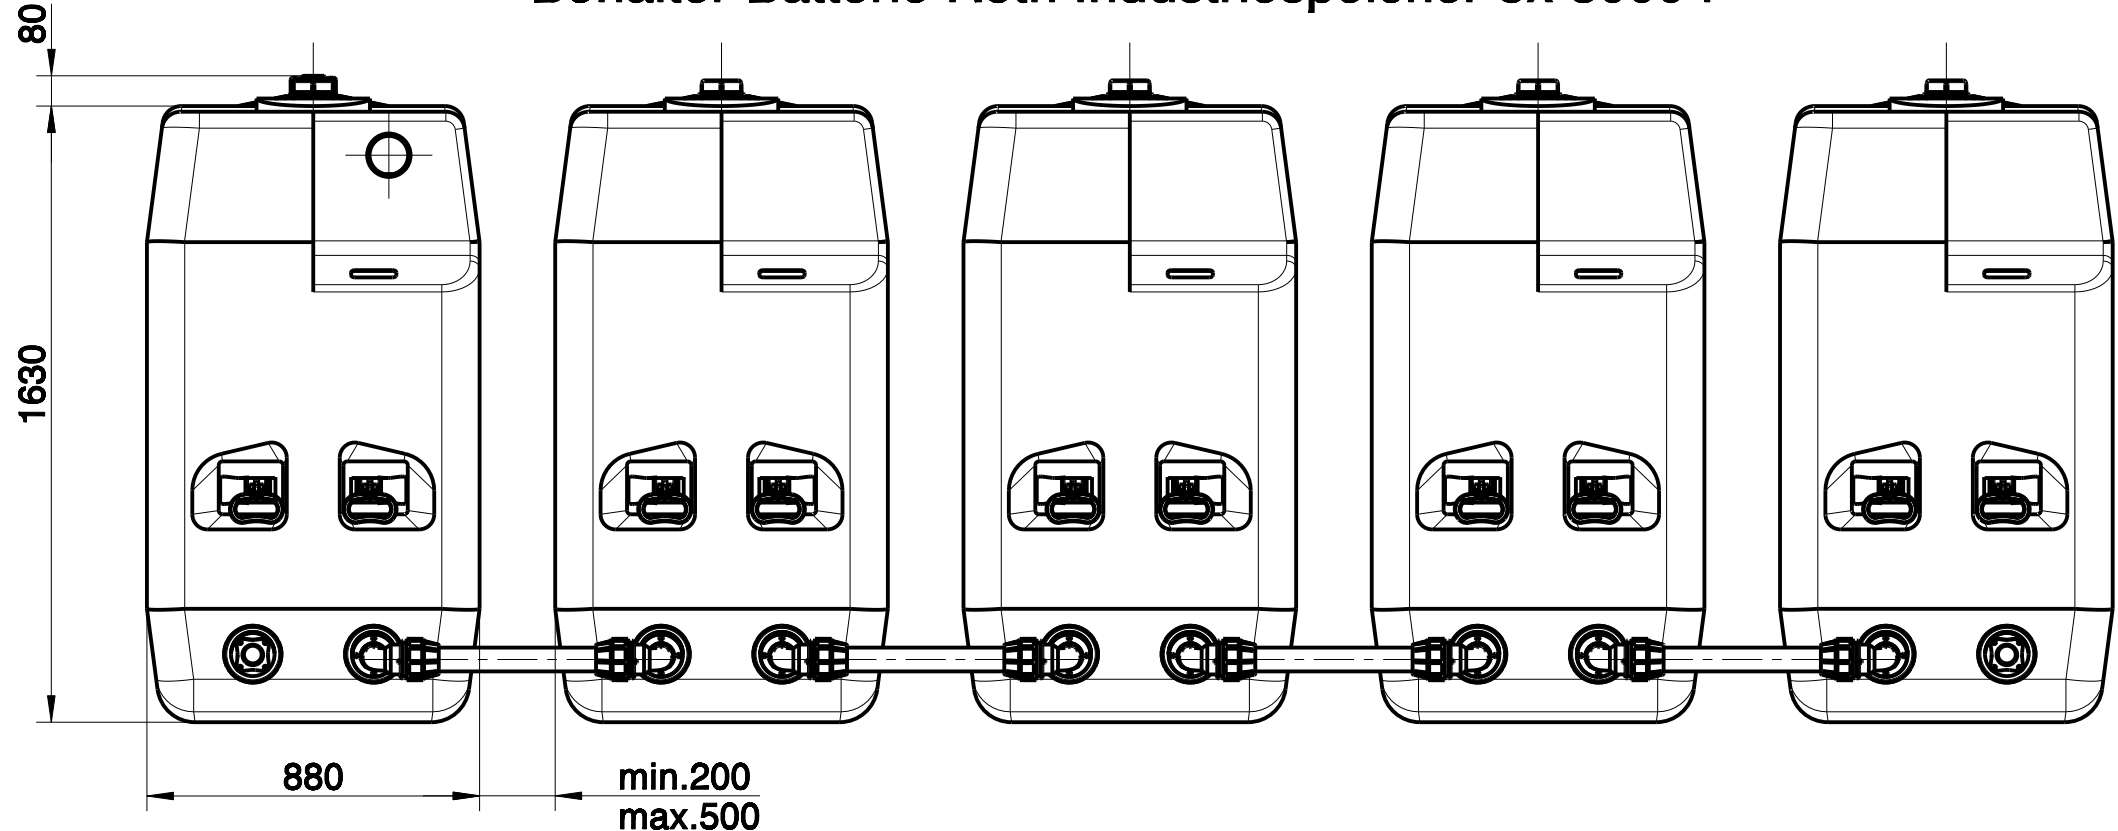

Behälter-Batterie Roth Industriespeicher 5x 3000 l

Die Anlage ist durch Anschluss weiterer Speicher beliebig erweiterbar